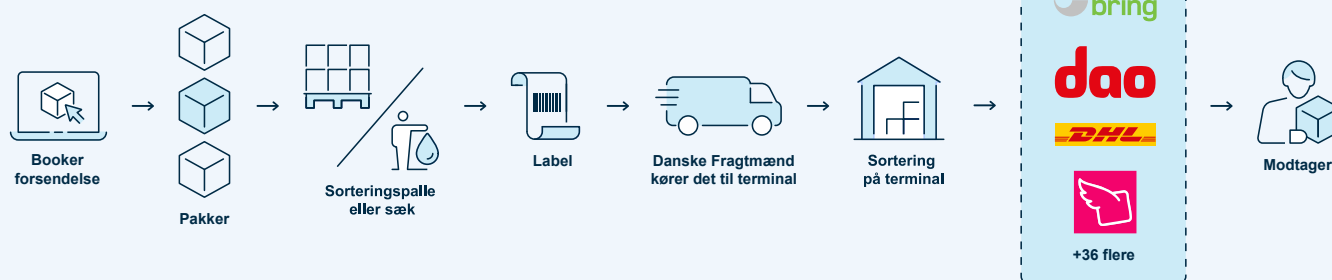

Innovative IT-løsninger

Homerunners platform giver dig adgang til intelligent software, der samler booking, track & trace, returportal og meget mere på ét sted. Det gør det nemt at optimere din logistik og udvide til nye markeder med pålidelig og effektiv service.

Attraktive fragtaftaler

Få branchens bedste priser på forsendelser til udlandet med Homerunners attraktive fragtaftaler. Sammen med Danske Fragtmænds omfattende transportnetværk sikrer vi, at du får den mest omkostningseffektive løsning til dine logistikbehov.

Transportører og leveringstider

LAND	TRANSPORTØRER	LEVERINGSTID
Danmark	Bring, DAO og BURD	1-2 hverdage
Tyskland	DHL og Hermes	2-4 hverdage
Sverige	Bring, DHL og Early Bird	2-4 hverdage
Norge	Bring og Helthjem	2-5 hverdage
Holland	PostNL, Mondial Relay og DHL	2-4 hverdage
Finland	Posti og Budbee	3-5 hverdage
Belgien	Bpost, DHL og Mondial Relay	2-4 hverdage
Storbritannien	Royal Mail, Evri, UPS, FedEx og DHL	3-6 hverdage
Frankrig	Colis Privé, Mondial Relay og DHL	3-5 hverdage
USA	UPS, FedEx og DHL	2-5 hverdage
Og mange flere...		

Kontakt os

Er du klar til at tage dine pakkeleveringer til nye højder? Kontakt os i dag på T 7252 7300 eller send en e-mail til salg@fragt.dk for at høre mere om, hvad vi kan tilbyde din virksomhed.

Hvordan ser godsflowet for jeres forsendelser ud?